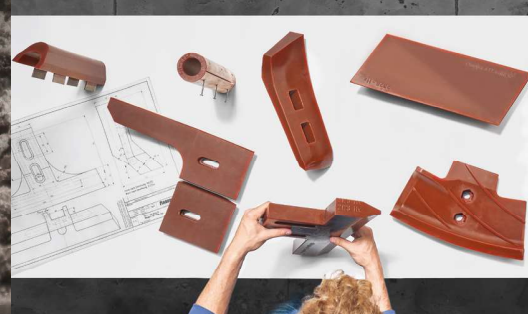

Besuchen Sie uns auf der BAUMA
7. – 13. April 2025, München
Halle C1, Stand 215

**Rüsten Sie Ihren
Mischer mit
PU-Verschleißschutz
aus. Für extrem lange
Laufzeiten.**

HAWIFLEX® by **CONTEX**
VERSCHLEISSTECHNIK

Mehr als 40 Jahre Erfahrung in der Verschleiß-
technik sind beste Voraussetzungen, um die
Premiummarke HAWIFLEX® zu übernehmen und
weiterzuentwickeln.

Oder anders gesagt: CONTEX und HAWIFLEX®
ergeben den perfekten Mix, der entscheidende
Standzeitvorteile in der Mischtechnik gegen-
über anderen PU-Systemen bietet. In einer
Produktvielfalt, die jeglichen Bedarf abdeckt
und keine Wünsche offen lässt.

Höchste Anforderungen erfordern HAWIFLEX®-
Produktlösungen in Spitzenqualität. Das war
schon immer so und wird sich auch in Zukunft
nicht ändern. Das garantieren wir!

CONTEX Hartmetall Verschleißtechnik GmbH
www.contex-gmbh.de

**Original Hawiflex® –
der Standard in der
Mischertechnik**